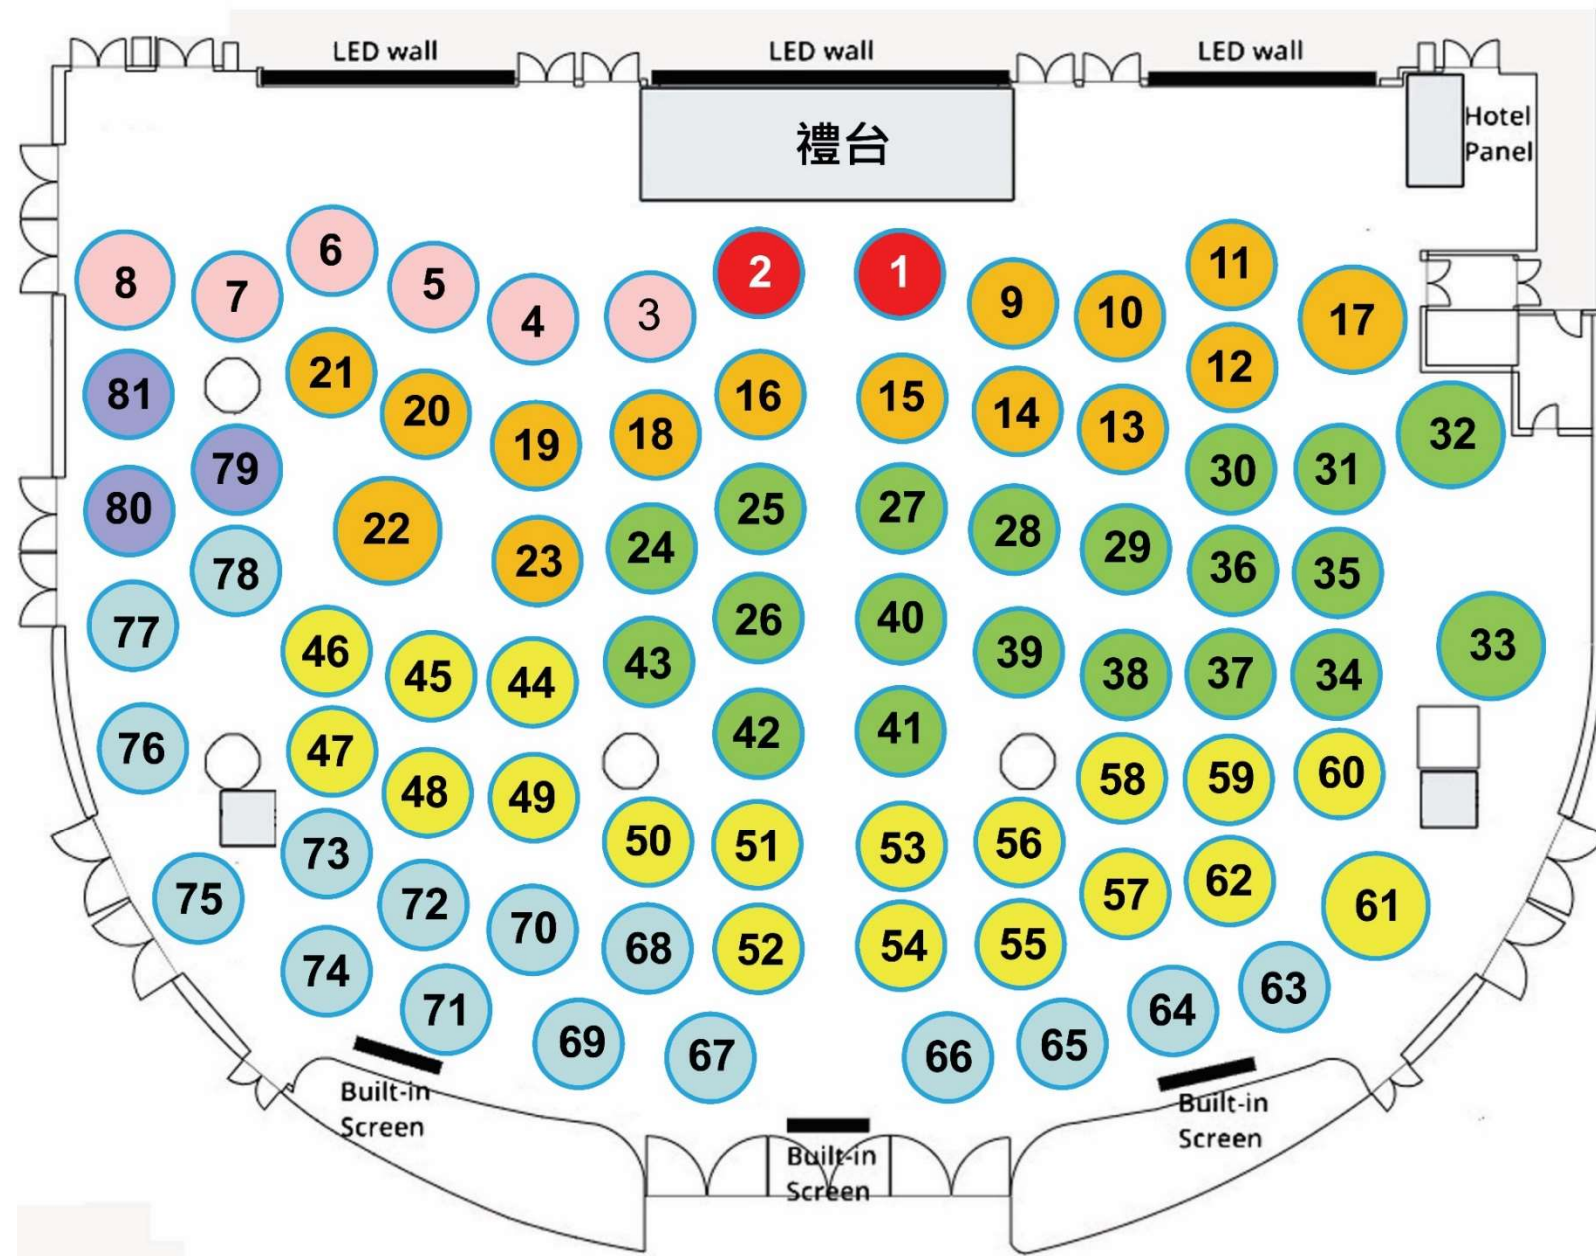

座位編排

- 貴賓席 (枱號1-2)
- 嘉賓老師/ 家長教師會/ 荃官教職員席 (枱號3-8)
- 校友席 (枱號9-81) (畢業班年份)
- 1966-1975 (枱號9-23)
- 1976-1985 (枱號24-43)
- 1986-1995 (枱號44-62)
- 1996-2005 (枱號63-78)
- 2006-2024 (枱號79-81)

宴會餐枱位置圖